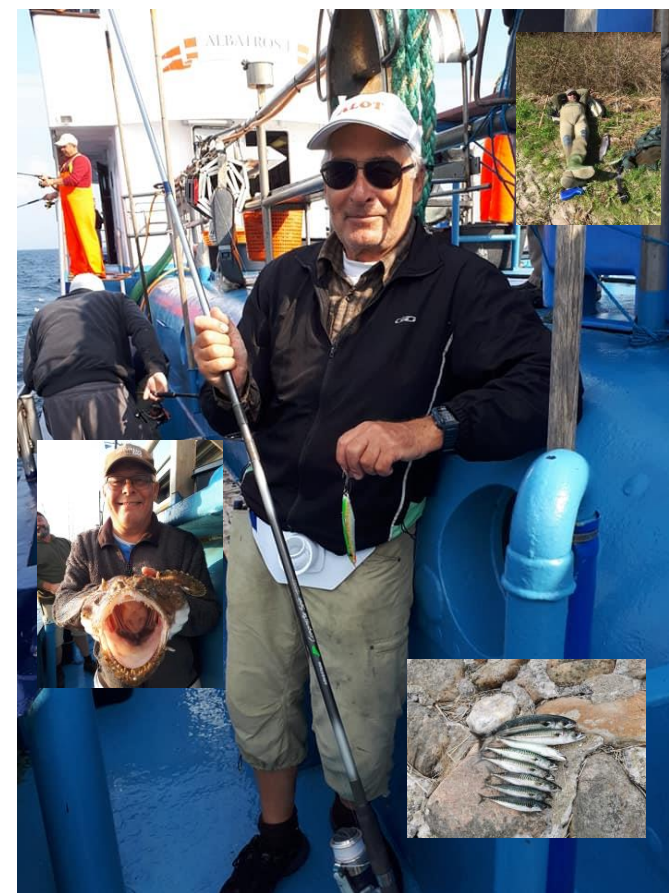

ØRREDKONKURRENCE

Frem til og med den 11. oktober afholdes der ørredkonkurrence, hvor vinderen præmieres med gavekort på 3.000, -.

Vinderen er største ørred fanget på Odsherreds kyster, som er slået op i Facebookgruppen Medlemmer og venner af Odsherreds Sportsfiskerforening.

og

På Facebook siden Odsherreds Sportsfiskerforening - OSF

ODSHERREDS SPORTSFISKERFORENING KONKURRENCER

SÅDAN FANGER DU KARPE PÅ FLUE I LAMMEFJORDSKANALERNE

Af Morten Holst Greve Nielsen

Jeg kombinerer nærmest et purchfiskeri med dappefiskeri – men altid med fluestangen. Det hele startede med gedderne, som vi har fanget op til 1 meter på fluestangen. Under geddefiskeriet fik jeg mod på at kaste mig over karperne.