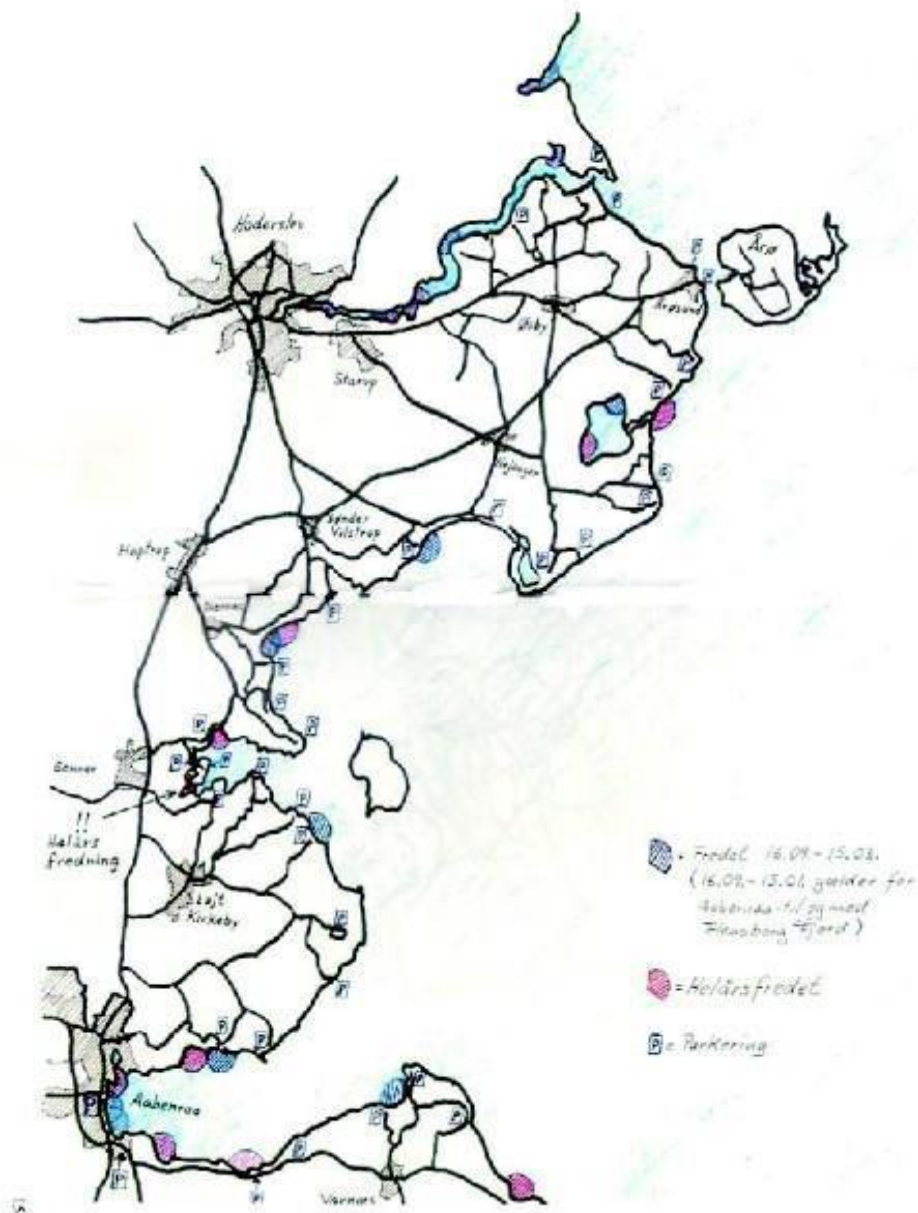

Indvejning Guldbjergparken

Præsteskovene 2, 6200 Aabenraa

Problem med at finde. Kontakt 51 21 00 05

Vær opmærksom på fredningszonerne, Så du ikke fisker ulovligt

KONDITIONSTABEL ØRREDER
 Hvis dine ørreder ikke kan overholde nedenstående vægt i forhold til længden, vil de blive afvist